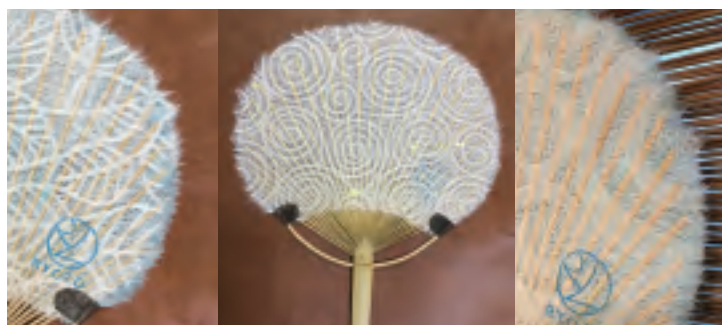

うき・かみタブレットケース

特殊な技法で施した凹凸を活かした、手漉き和紙のタブレットケースです。縦型と横型があり、24×17×0.6cmのタブレットに対応しています。

サイズ：縦型、横型どちらも：30×22×1cm

小売価格（税込）：7,560円

和紙の箱

特殊な技法で、柔らかな立体形状に漉きあげた和紙の小箱です。

サイズ：大：16×13×5.5cm 小：11×9×4cm

小売価格（税込）：大：3,240円 小：2,700円

落水団扇（涼）

伝統技法「落水薄様紙（らくすいうすようし）」を活かした風流な団扇です。

サイズ：27×40cm

小売価格（税込）：1,944円

柄：なると、あわ玉、鯖江のメガネ、風、うず巻、はっ葉、水仙、唐草、クローバー、葉とサクラ
(背面は、白、スカイブルー、ピンクの3色より選べます)

消臭和紙

スポーツなどの汗の臭いや、部屋の臭い、ペットの臭いなどを低減させる消臭効果のある和紙です。

A3版（29.7×42cm）2枚入り。

サイズ：22×30×1cm

小売価格（税込）：540円

手漉き和紙カード・封筒セット

1枚漉きの手漉き和紙カードにシルク印刷を施し、メッセージカードに仕上げているカードセットです。

サイズ：10×7cm 小売価格（税込）：238円
カード（桜）封筒（金）、カード（麻の葉）封筒（紺）、
カード（桜吹雪）封筒（紅）、カード（鶴）封筒（白）、
カード（宝尽くし）封筒（朱）、カード（花唐草）封筒（山吹）、
カード（市松）封筒（緑）、カード（観世水）封筒（瑠璃色）